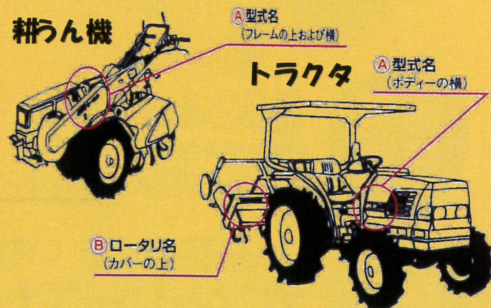

- ◆ 4条刈50馬カクラス
- ◆ 車体水平制御
- ◆ 幅広クローラ
- ◆ 刈取オートクラッチ
- ◆ 掻き込みペダル・スイッチ
- ◆ オーガ自動制御(旋回、収納)
- ◆ 大型後方ミラー(左右)
- ◆ 1日作業可能な燃料タンク(概ね6時間程度を想定)

JAグループ/ 全農

大型・中型トラクターは、全国の生産者の皆様の共同購入への結集により、生産者の皆様が求めてきた低価格を実現できました。第3弾として、主要3機種(トラクター、コンバイン、田植機)のなかで、最も利用経費の高いコンバイン(全農調べ)において、生産者アンケートおよび稲作生産者との意見交換をふまえた「生産者の声」をもとに必要な機能を厳選し、令和4年9月に農業機械メーカーへ開発要求をおこないました。現在、全国の生産者の需要結集にむけ、購入意向を確認する取り組みを実施しております。ぜひご協力をお願いします。

JA福島さくら 太陽耕うん爪キャンペーン

キャンペーン期間：令和5年11月1日(水)～令和6年3月29日(金)注文分
秋耕で稲わらをすき込み温室効果ガス削減!!

ホルダー爪(穴1つの爪)

畑作向け 畑作向け 稲作向け 稲作向け 畑作向け 稲作向け

ナタ爪 徳爪 赤爪 桜爪 SP爪 SP爪

ご注文の際はトラクタ・耕うん機の型式、ロータリ型式、爪の種類をご確認ください!
【お問い合わせ先】JA農機センターでは最適な爪をご提案いたします!